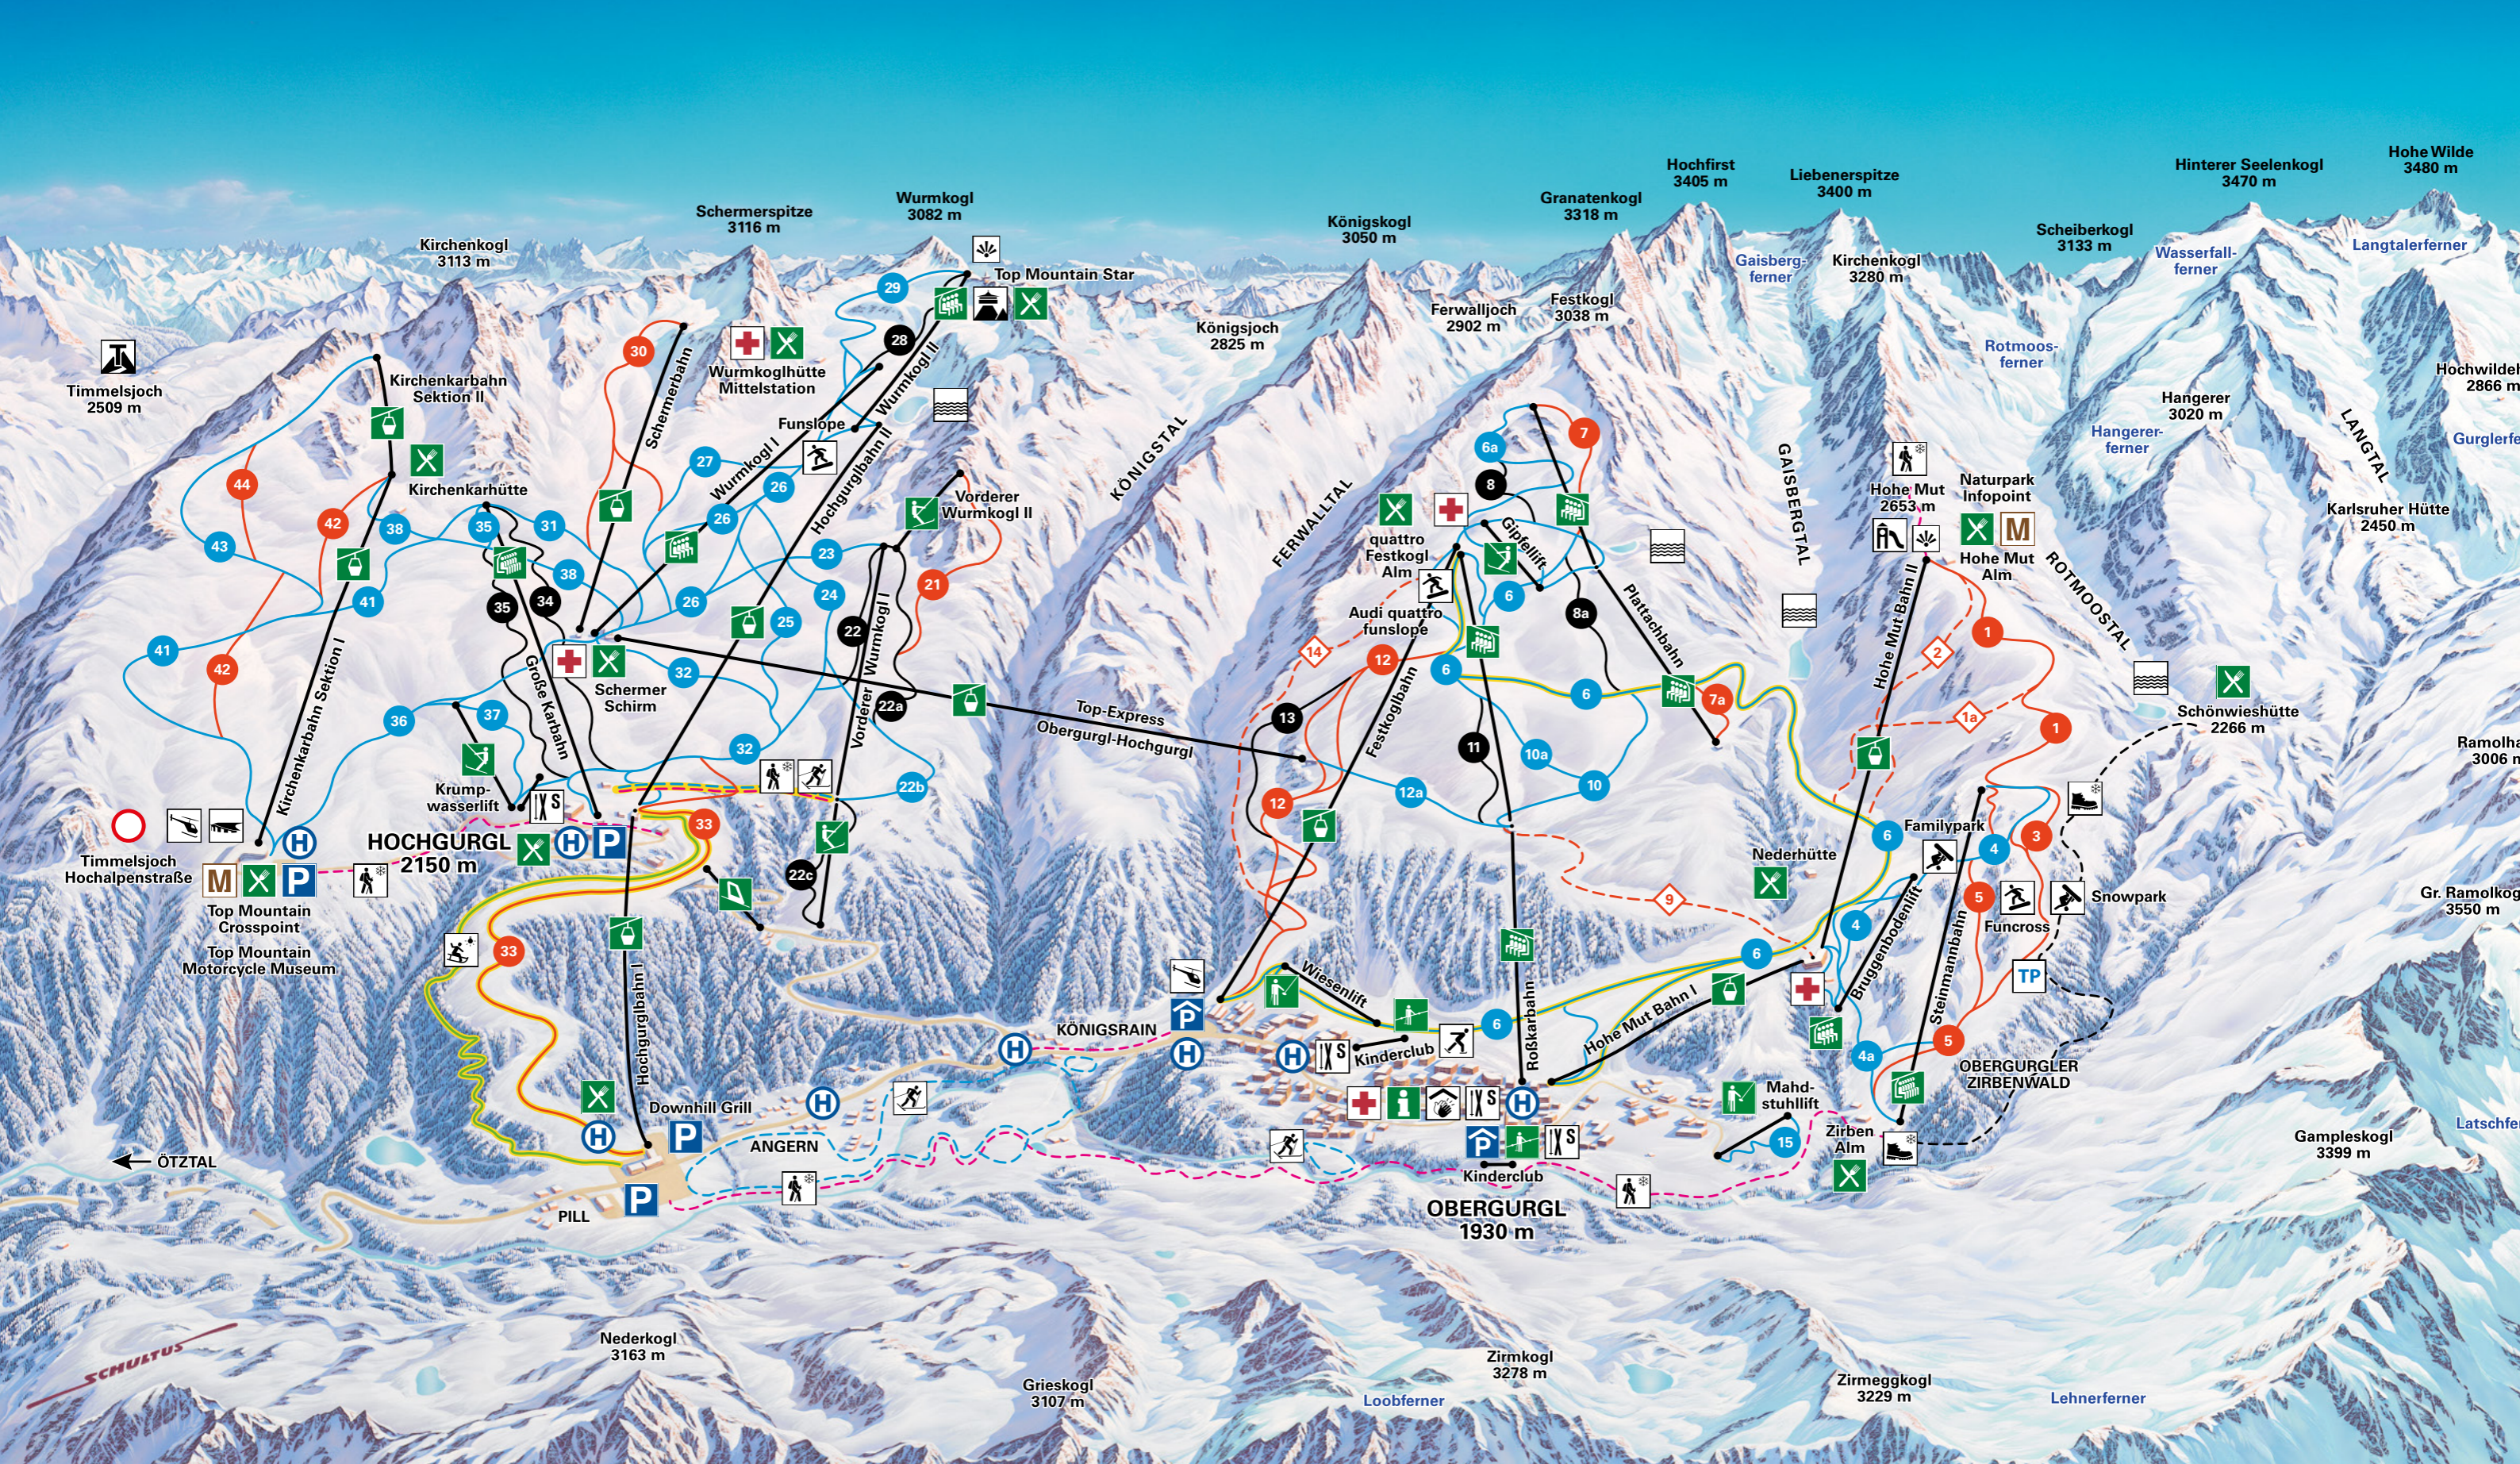

SCHULTUS

ÖTZTAL

ANGERN

Loobferner

Lehnerferner

Latscherferner

Timmelsjoch  
2509 m

Kirchenkogel  
3113 m

Schermerspitze  
3116 m

Wurmkogel  
3082 m

Königkogel  
3050 m

Granatenkogel  
3318 m

Hochfirst  
3405 m

Liebener Spitze  
3400 m

Hinterer Seelenkogel  
3470 m

Hohe Wilde  
3480 m

OBERGUGL  
1930 m

OBERGUGLER  
ZIRBENWALD

Timmelsjoch  
Hochalpenstraße

Top Mountain  
Crosspoint

Top Mountain  
Motorcycle Museum

Krupp-  
wasserlift

Große Karbahn

Schermer  
Schirm

Hochgurglbahn I

Downhill Grill

ANGERN

PILL

Vorderer  
Wurmkogel I

Hochgurglbahn II

Top-Express  
Obbergurgl-Hochgurgl

Wiesenlift